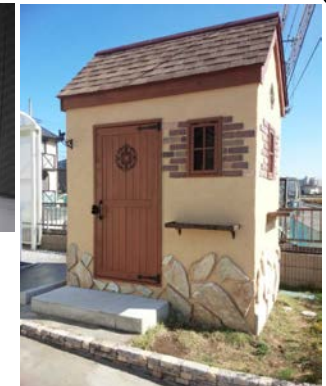

あなたのご予算教えてください。必ず満足のリフォーム提案します。

シマ建築設計のリフォームをご紹介します！

DIYも
お手伝い/
アドバイス

当社施工例

- キッチン交換 35万円～
 - お風呂改装 38万円～
 - トイレ便器交換 13万円～
 - 外壁・屋根塗装 50万円～
 - その他 洗面化粧台・網戸・サッシの交換
 - 外構・カーポート等
- 住まいに関する事は全てお任せください。

リフォーム事例紹介